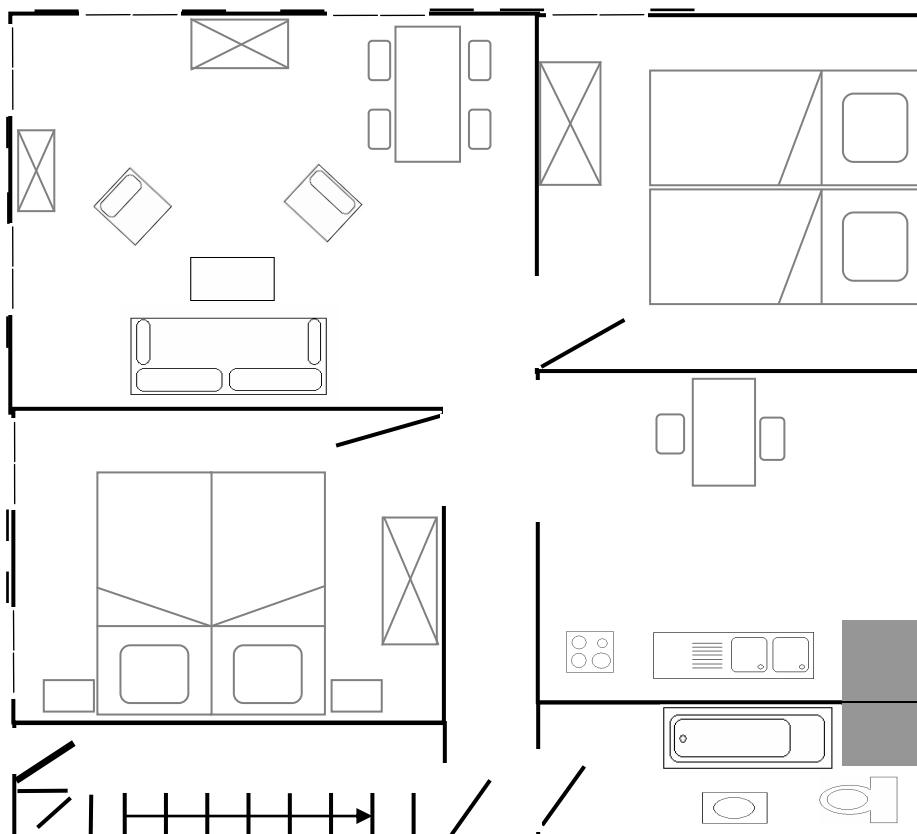

Résidence « Le Chamois »

50 m2 - 4 personnes

Située au centre du village de St-Luc
In the centre of the village of St-Luc

Conditions

Les prix s'entendent par appartement et par jour et comprennent le logement avec le buffet du petit déjeuner servi à l'hôtel, la libre utilisation de l'espace bien-être « l'Eau des Cimes », le nettoyage tous les quatre jours, la cuisine non-équipée, le service, la TVA. Taxes de séjour facturées à part (Sfr. 2.50 par adultes et Sfr. 1.25 par enfant). Les prix à partir de 4 nuits comprennent également la demi-pension servie à l'hôtel