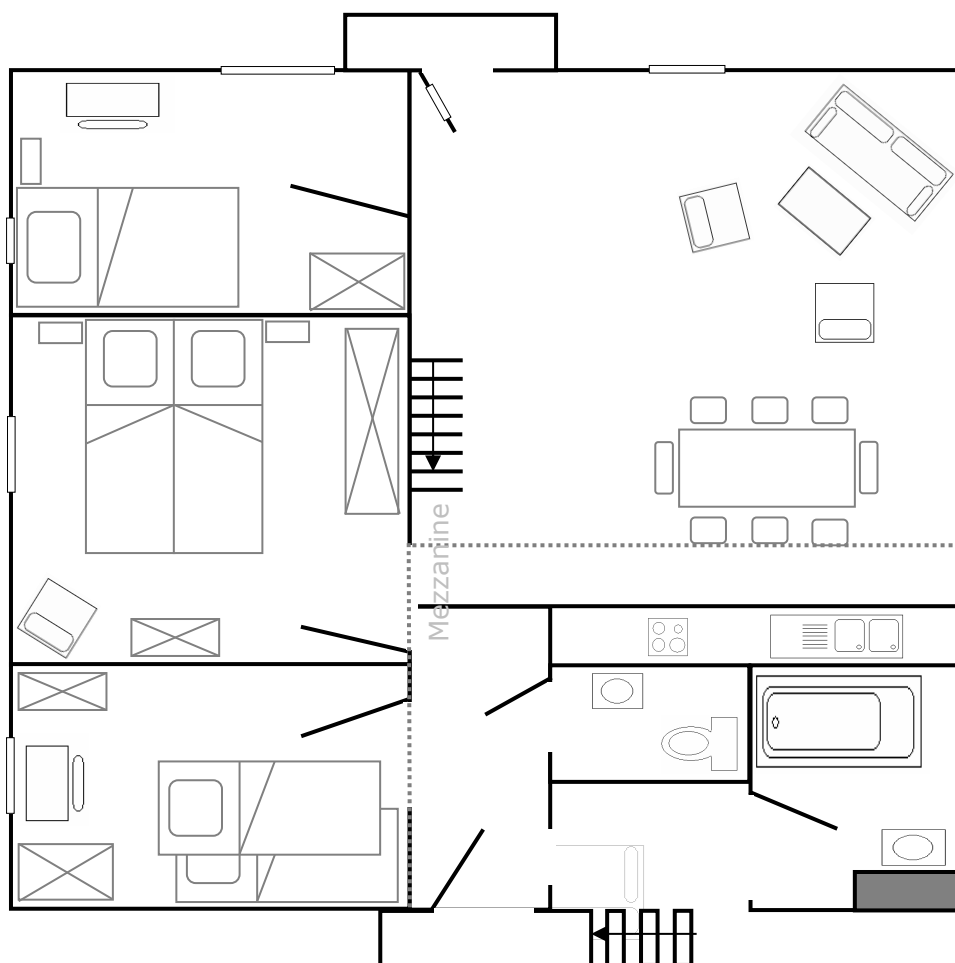

L'ANCIENNE POSTE

Résidence « Le Grand Cerf » - 60m²

5 – 7 personnes

Conditions

Les prix comprennent le logement, le buffet du petit déjeuner servi à l'hôtel, la libre utilisation de l'espace bien-être « l'Eau des Cimes », le nettoyage quotidien, la cuisine non-équipée, le service, la TVA et les taxes.