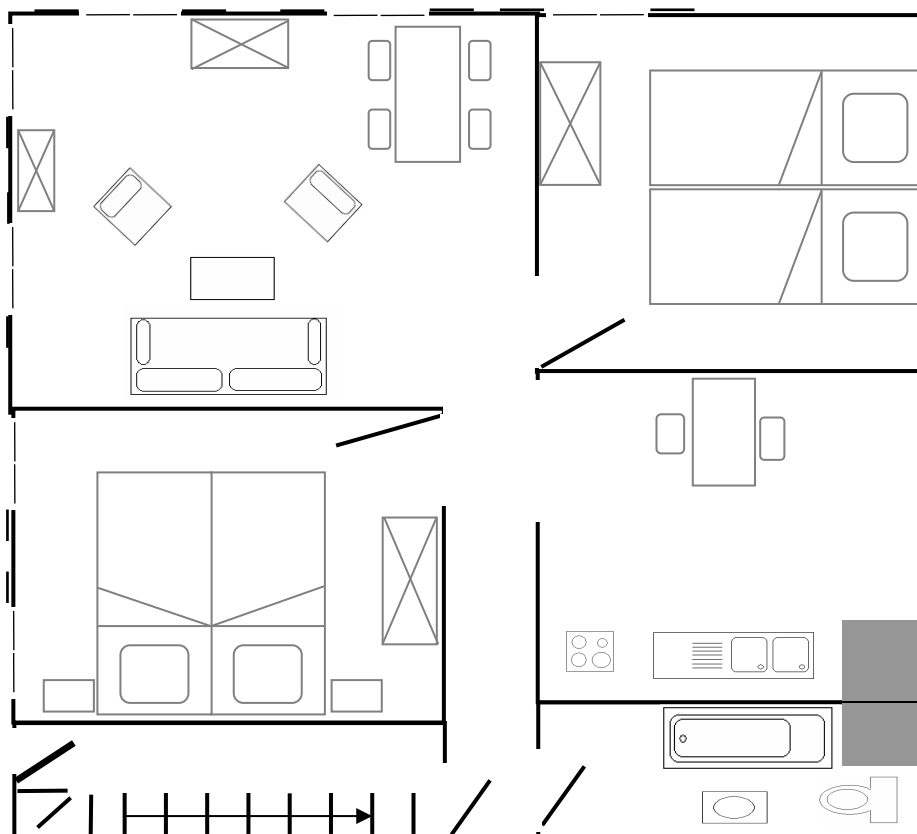

RÉSIDENCE « LE CHAMOIS »

50 m² - 4 personnes

Située au centre du village de St-Luc

In the centre of the village of St-Luc

Conditions

Les prix comprennent le logement avec le buffet du petit déjeuner servi à l'hôtel, la libre utilisation de l'espace bien-être « l'Eau des Cimes », le nettoyage tous les quatre jours, la cuisine non-équipée, le service, la TVA. Taxes de séjour facturées à part (Sfr. 2.50 par adultes et Sfr. 1.25 par enfant).